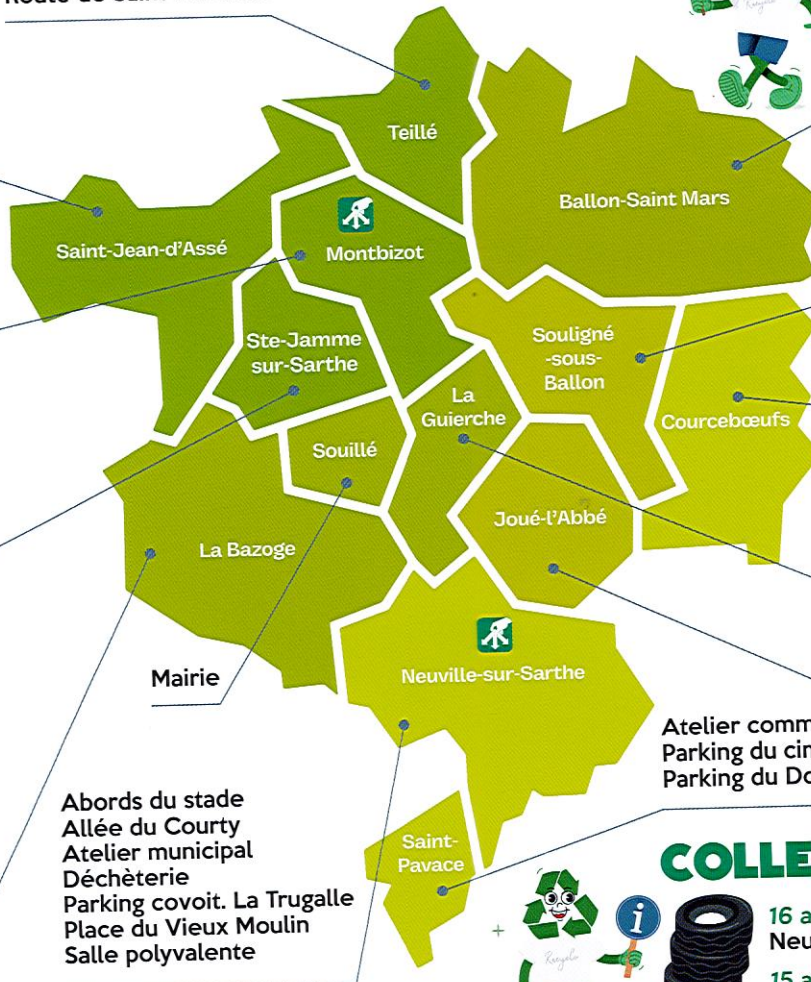

Accessible uniquement aux habitants de La Bazoge et Neuville-sur-Sarthe rive droite

Lundi, mardi : 14h-18h
Mercredi : 14h-18h
Jeudi, vendredi : 9h-12h
Samedi : 9h-12h et 14h-18h

Fermeture à 17h45 du 1^{er} avril au 30 septembre. Les déchèteries sont fermées le dimanche et les jours fériés.

OÙ TROUVER LES CONTENEURS À VERRE ?

La Fuie
Parking du parcours pêche
Parking salle polyvalente
Route de Sainte-Jamme
Rue de la Perrière
Rue du Chêne

Camping
Déchèterie
Route des Croix de Montigné
Rue du Vieux Tertre

Collège Jean Rostand
Parking de l'Église
Rue Champ du Haut
Rue de Verdun
Rue du Saulay
Salle polyvalente
Terrain de football

Complexe sportif C. Fortin
Impasse de la Sonnette
Parking de la mairie
Parking de l'Envol
Parking du U Express
Plan d'eau
Rue de Martfeld
Rue de la Madeleine
Rue des Glycines
Rue du Frêne
Rue du Haut du Lac

Route de Saint-Marceau

Abords du stade
Allée du Courty
Atelier municipal
Déchèterie
Parking covoit. La Trugalle
Place du Vieux Moulin
Salle polyvalente

Parking François Nicolas
Rue de Moulins
Rue Verte
Salle polyvalente